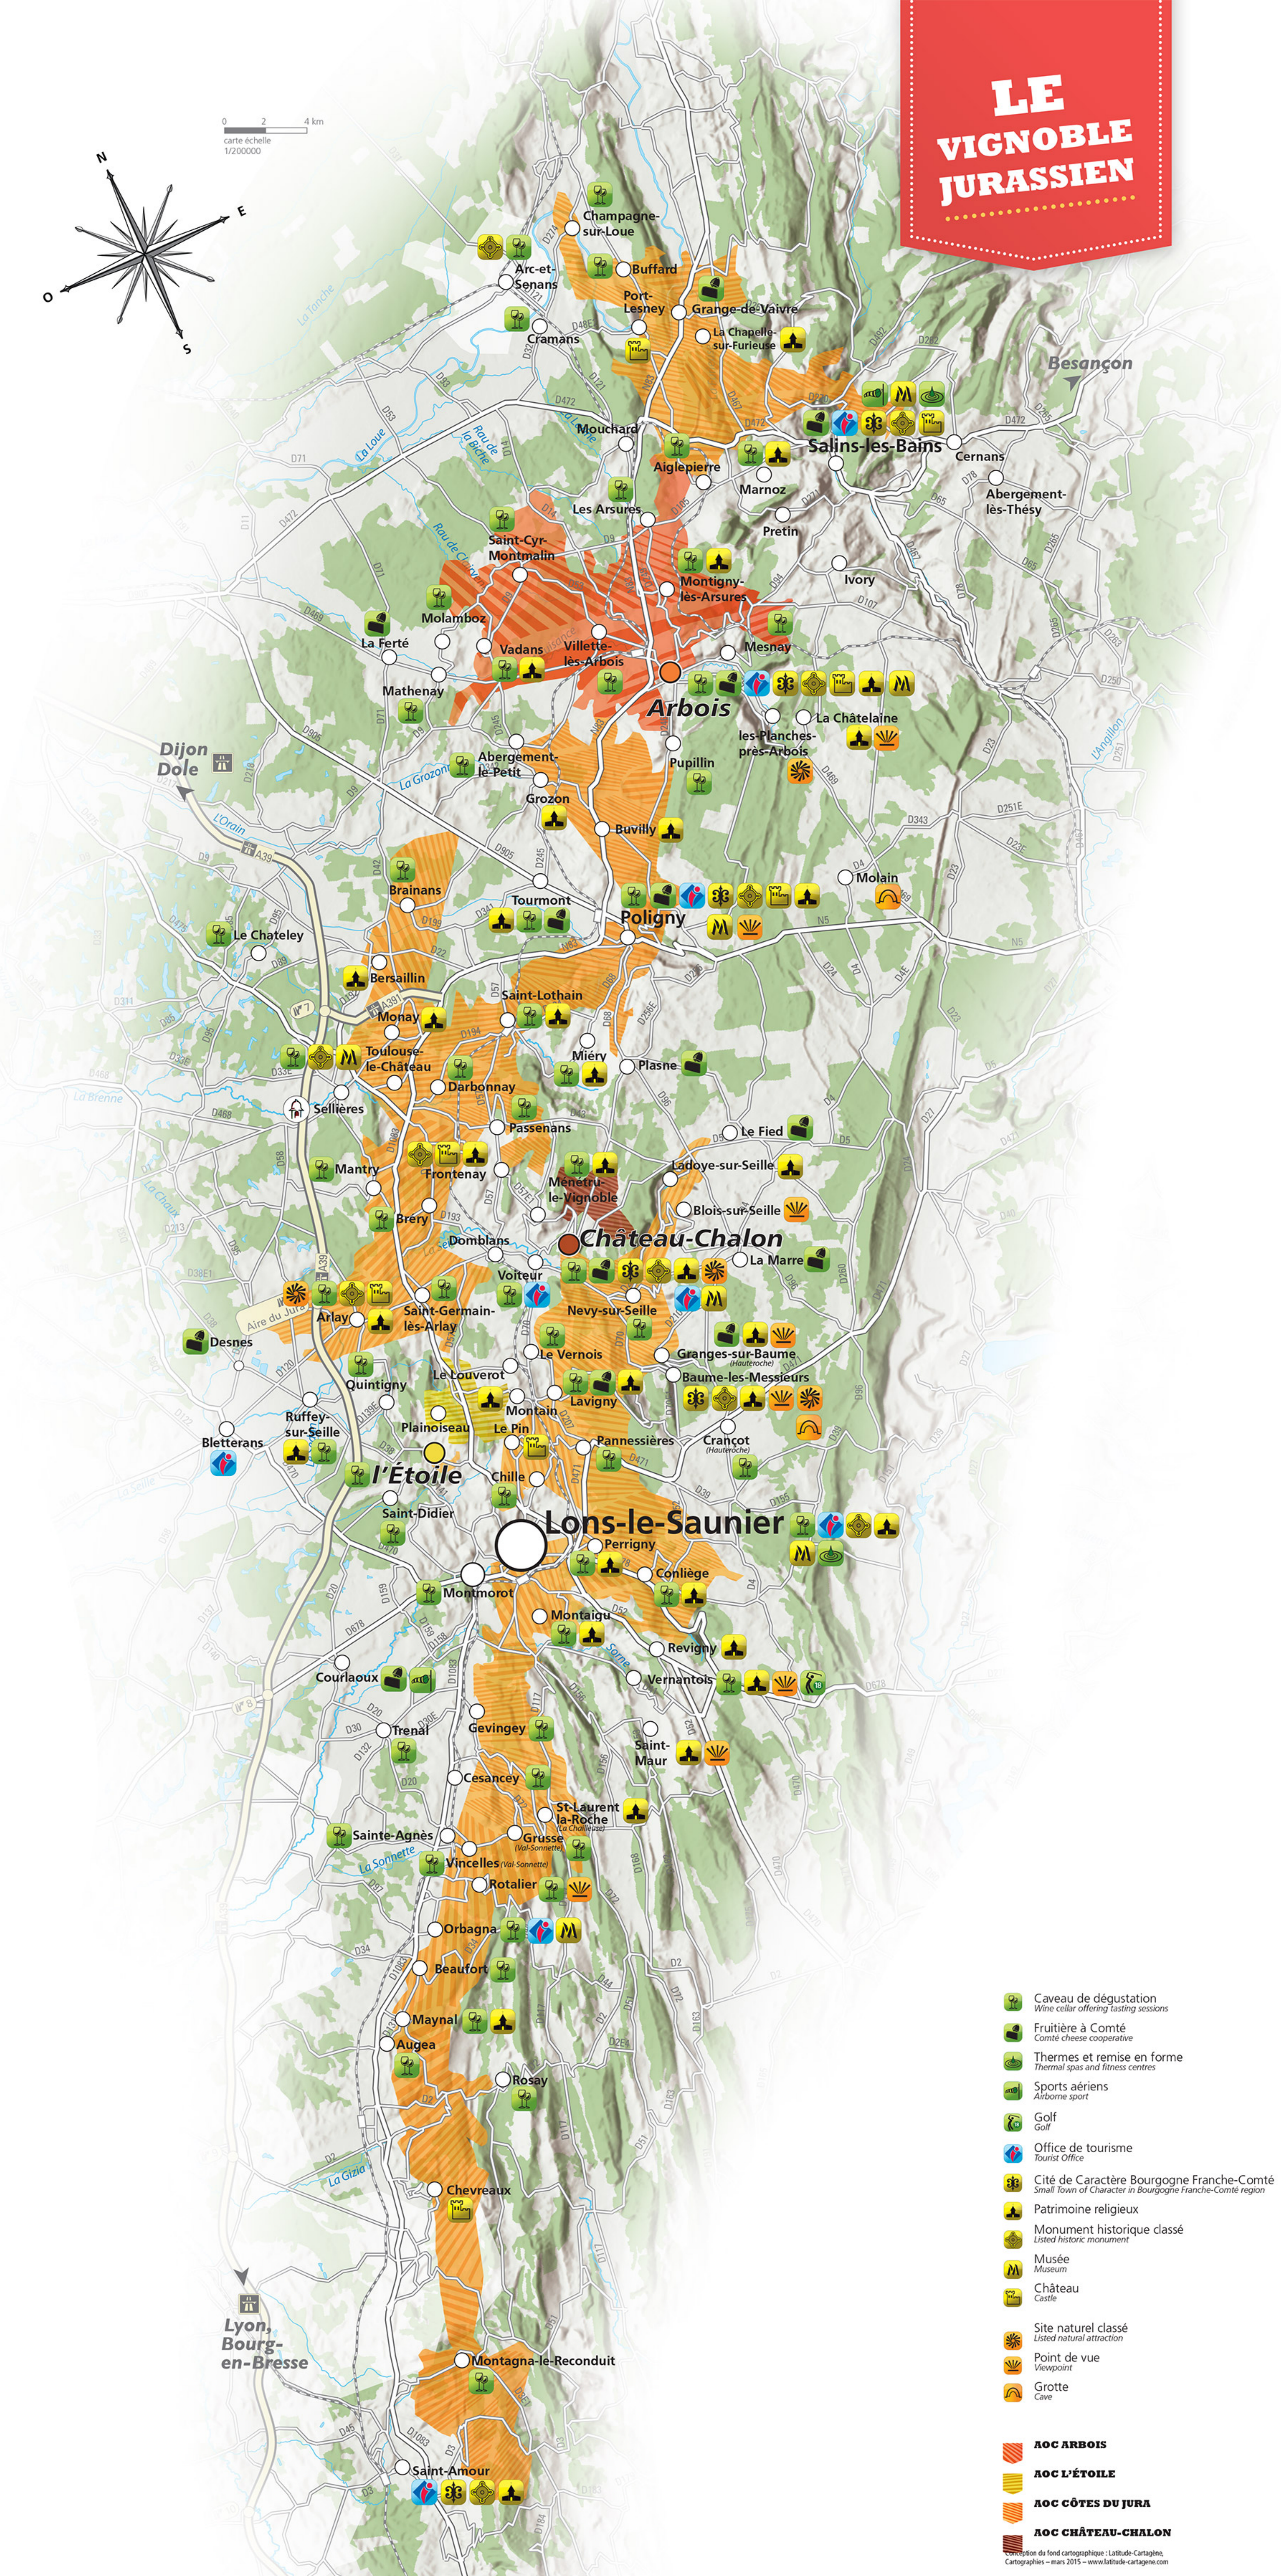

LE VIGNOBLE JURASSIEN

- Caveau de dégustation
  Wine cellar offering tasting sessions
- Fruitière à Comté
  Comté cheese cooperative
- Thermes et remise en forme
  Thermal spas and fitness centres
- Sports aériens
  Airborne sport
- Golf
- Office de tourisme
  Tourist Office
- Cité de Caractère Bourgogne Franche-Comté
  Small Town of Character in Bourgogne Franche-Comté region
- Patrimoine religieux
- Monument historique classé
  Listed historic monument
- Musée
  Museum
- Château
  Castle
- Site naturel classé
  Listed natural attraction
- Point de vue
  Viewpoint
- Grotte
  Cave

- AOC ARBOIS
- AOC L'ÉTOILE
- AOC CÔTES DU JURA
- AOC CHÂTEAU-CHALON

L'abus d'alcool est dangereux pour la santé, à consommer avec modération.
Alcohol abuse is dangerous for health, consume with moderation.